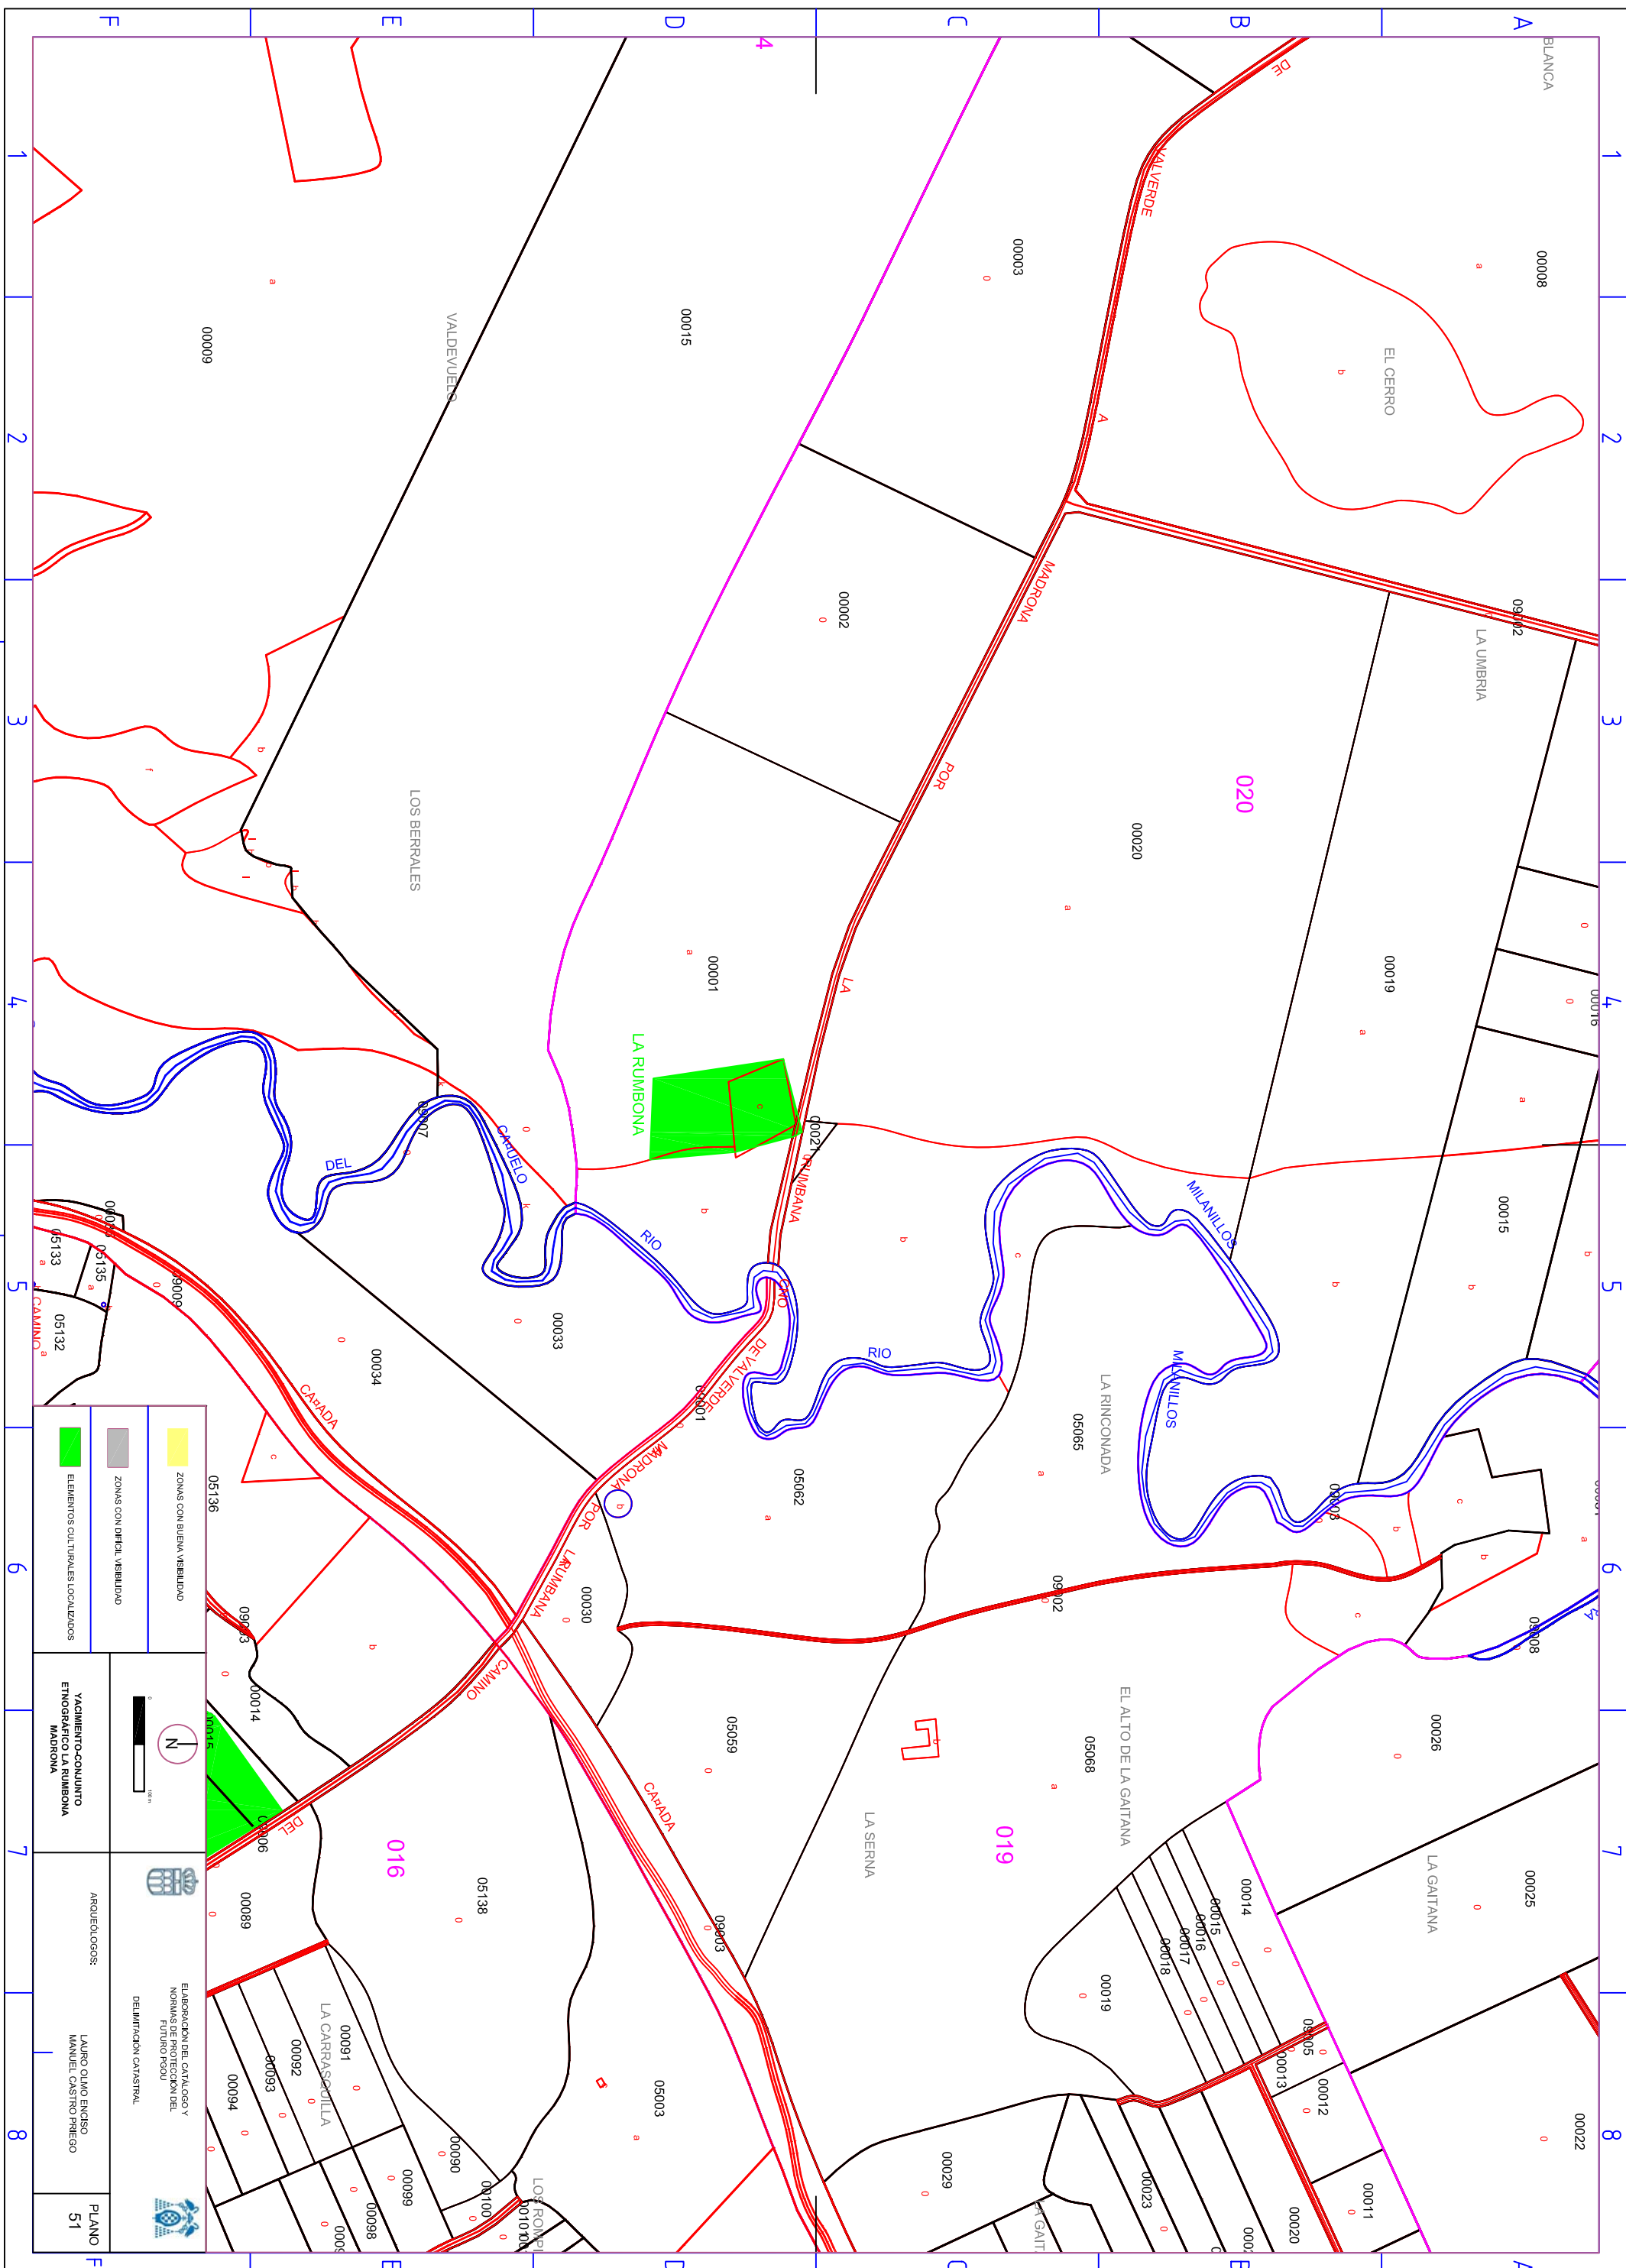

ZONAS CON BUENA VISIBILIDAD

ZONAS CON DEFIC. VISIBILIDAD

ELEMENTOS CULTURALES LOCALIZADOS

ELABORACION DEL CATALOGO Y NORMAS DE PROTECCION DEL FUTURO PISO DELIMITACION CATASTRAL

ARQUEOLOGOS: LAURO OLMO ENSISO MANUEL CASTRO PIREGO

PLANO 51

ZONAS CON BUENA VISIBILIDAD

ZONAS CON DEFIC. VISIBILIDAD

ELEMENTOS CULTURALES LOCALIZADOS

ELABORACION DEL CATALOGO Y NORMAS DE PROTECCION DEL FUTURO PISO DELIMITACION CATASTRAL

ARQUEOLOGOS: LAURO OLMO ENSISO MANUEL CASTRO PIREGO

PLANO 51